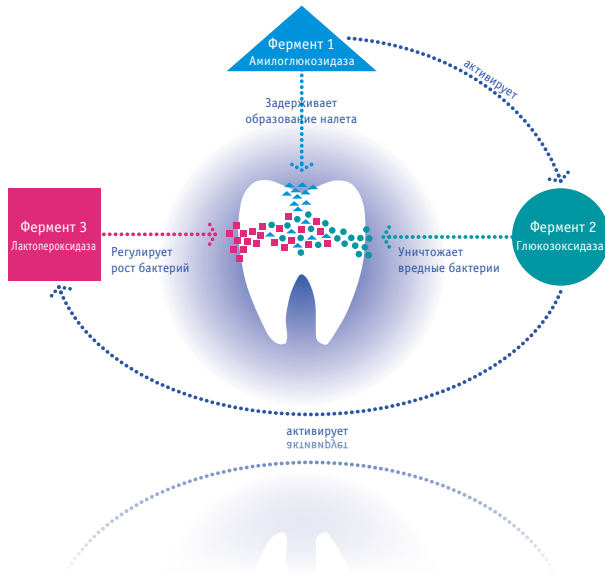

## Мягкая, укрепляющая и хорошо очищающая паста

Ферментная зубная паста ENZYCAL работает точно так же, как и неспецифический иммунитет человека. Все ее компоненты входят в состав биологических жидкостей организма — слюны, грудного молока, слез. Паста обладает широким спектром действия, а ее активность строго специфична и направлена только против бактериальных клеток. Лактопероксидазная система зубной пасты ENZYCAL обладает преимуществами в сравнении с традиционными ферментными зубными пастами в силу своей природности, безопасности и эффективности. Она поддерживает иммунный баланс полости рта, усиливает антибактериальное, реминерализующее, очищающее, восстанавливающее действие слюны. Зубная БИО паста ENZYCAL не содержит SLS, поверхностно-активные вещества, детергенты, парабены, сульфаты, ароматизаторы, красители и другие химически активные агрессивные вещества.

SLS  
FREE

Теперь у CURAPROX 3 вида зубной пасты:

### Enzycal 1450

Без SLS, без мяты  
предотвращает раздражение слизистой, содержит три фермента, усиливающих защитные свойства слюны, задерживает рост бактерий и восстанавливает местный иммунитет