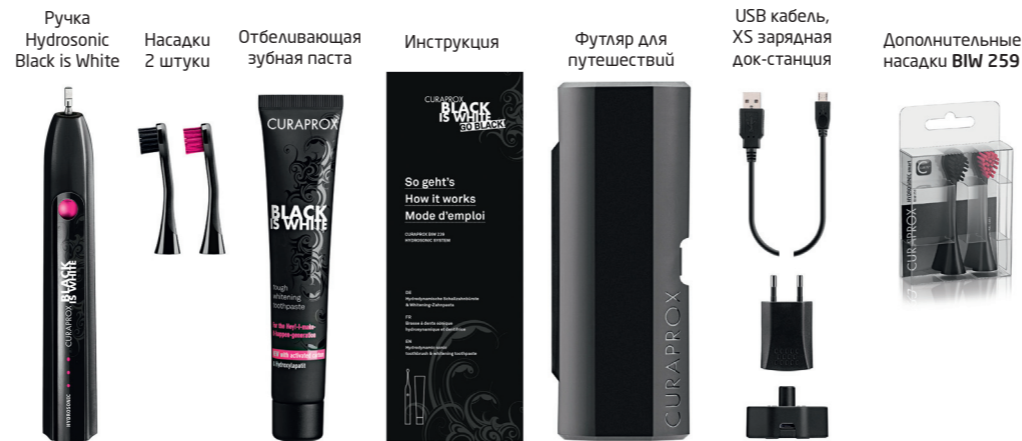

Отбеливающая система HYDROSONIC BLACK IS WHITE BIW 239